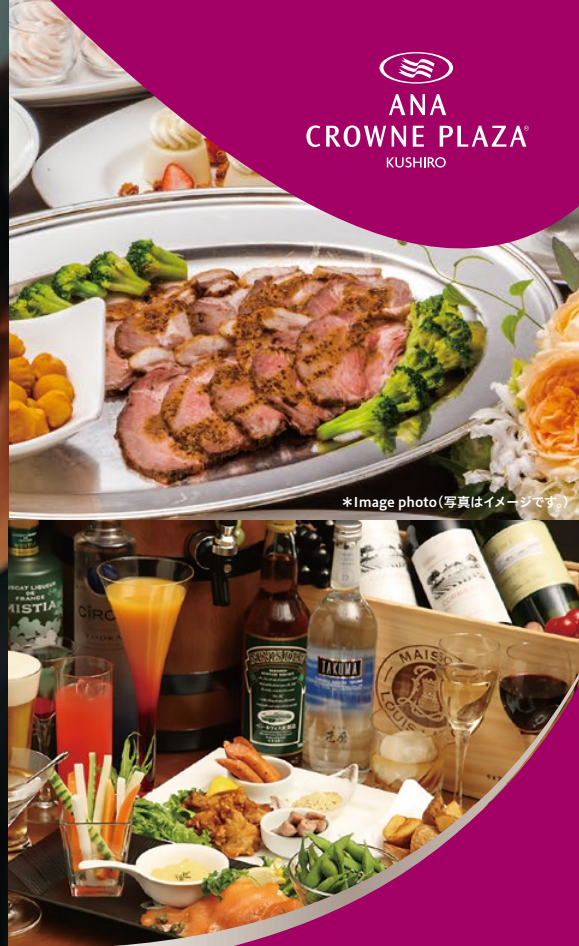

*Image photo (写真はイメージです。)

ANA
CROWNE PLAZA®
KUSHIRO

*Image photo (写真はイメージです。)

ENJOY YOUR SPECIAL NIGHTS ステキな夜を、もっともっと楽しみたい。

1次会と2次会がパックになった特別なパーティプランです。
宴会場での1次会の後は、そのままトップラウンジでの2次会へ。
お仲間との素敵な夜を、心ゆくまでお楽しみください。

SPECIAL PACKAGE PLAN スペシャル パック プラン

ご利用時間: 5:00pm~11:00pm (内 3時間30分: 1次会2時間、2次会1時間30分)

お一人様: 8,000円 (支払総額) 1次会&2次会

会場: 1次会 宴会場、2次会 パーラウンジ ビギンズ

ご利用人数: 10名~50名様まで

※ご予約は、ご利用日の7日前まで。

内容: 1次会 卓盛料理 (洋中or洋食or中華)

飲み放題 (瓶ビール、ワイン、日本酒、焼酎、ウイスキー、ソフトドリンク)